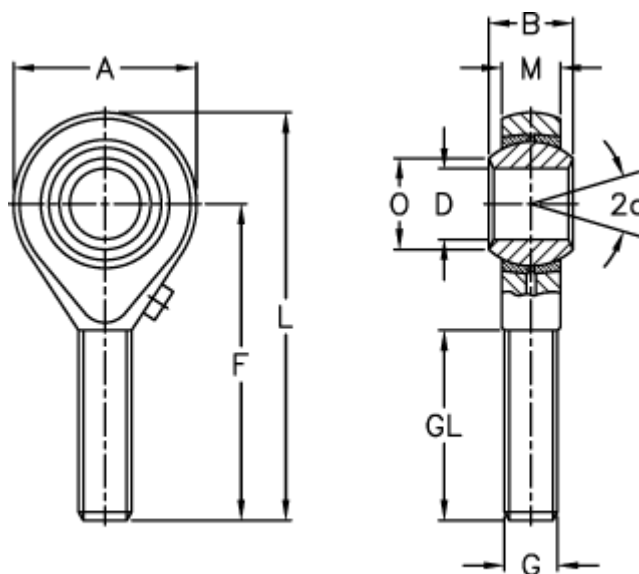

Varenummer: 54300915

Beskrivelse: LDK ledhoved POS 15

## Mål

A	= 36	L	= 81
a (grader)	= 16	M	= 14.00
B	= 20	O	= 18.10
D	= 15	Statisk belastning C0 (kN)	= 33.0
Dynamisk belastning C (kN)	= 14.5	Vægt (g)	= 148
F	= 63		
g	= M14		
GL	= 38		